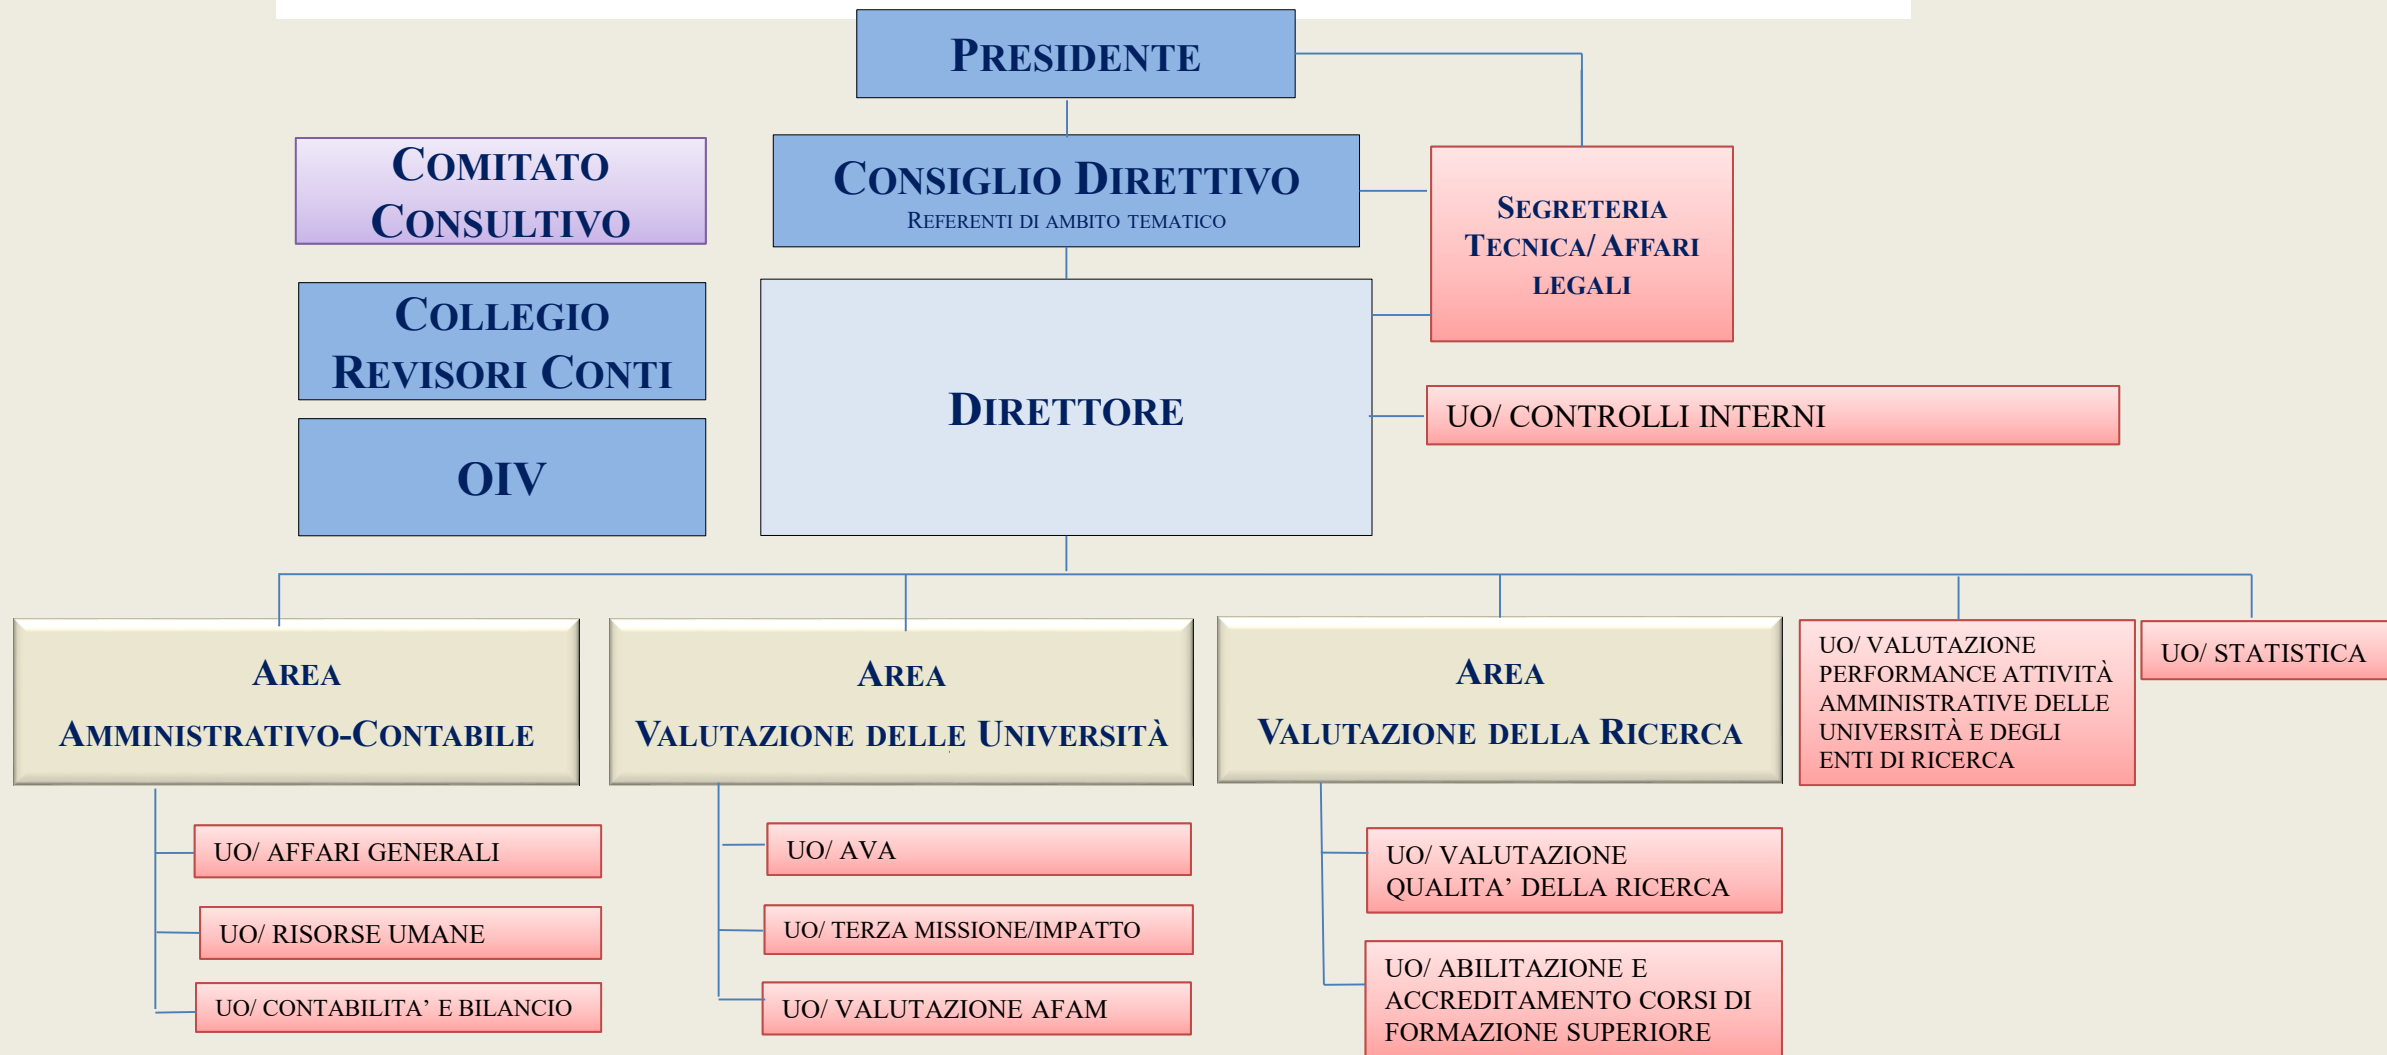

ORGANIGRAMMA ANVUR

LEGENDA: **STRUTTURE PREVISTE DAL DPR 76/2010**

STRUTTURE NON PREVISTA DAL DPR 76/2010

STRUTTURE OPERATIVE E DI SUPPORTO (SEGRETERIA TECNICA; UNITÀ ORGANIZZATIVE (UO)) (Red box)